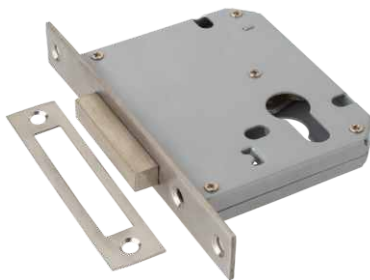

## Dead Lock

Dead Lock Centre  
3 Rod, 60mm

**SMDL-01**

**MRP 450/- Per pcs.**

Dead Lock Centre  
3 Rod, 45 / 50mm

**SMDL-3**

**MRP 540/- Per pcs.**

Dead Lock Centre 45 / 50mm  
Biscuit Body