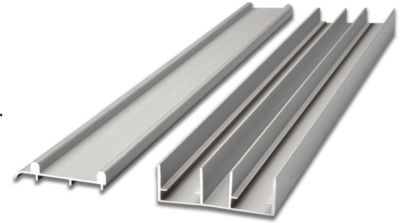

**SSLD-12**

**MRP 900 /- (Set)**

Aluminium Track

Heavy duty section  
Aluminum Runner Section  
for Top Panel  
For SSLD - 2, SGLF - 1

**SSAS-1**

**8ft - 1200/- Per pcs.**  
**12ft - 1800/- Per pcs.**  
**16ft - 2400/- Per pcs.**