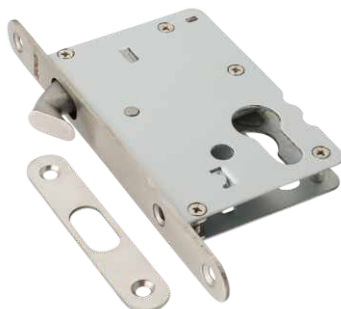

## Dead Lock

Dead Lock Centre  
3 Rod, 60mm

**SMDL-01**

**MRP 450/- Per pcs.**

Dead Lock Centre  
3 Rod, 45 / 50mm

**SMDL-3**

**MRP 540/- Per pcs.**

Dead Lock Centre 45 / 50mm  
Biscuit Body

**SMDL-4**

**MRP 540/- Per pcs.**

Dead Lock Centre 60mm  
Biscuit Body

**SMDL-5**

**MRP 630/- Per pcs.**

Sliding Door Lock  
(Centre 50mm)  
Finish : SSS

**SSL-1**

**MRP 900/- Per pcs.**