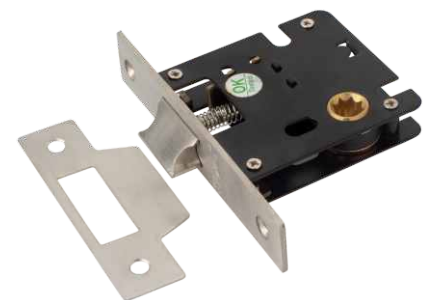

## Dead Lock

Dead Lock Centre  
3 Rod, 60mm

**SMDL-01**

**MRP 450/- Per pcs.**

Dead Lock Centre  
3 Rod, 45 / 50mm

**SMDL-3**

**MRP 540/- Per pcs.**

Dead Lock Centre 45 / 50mm  
Biscuit Body

**SMDL-4**

**MRP 540/- Per pcs.**

Dead Lock Centre 60mm  
Biscuit Body

**SMDL-5**

**MRP 630/- Per pcs.**

Sliding Door Lock  
(Centre 50mm)  
Finish : SSS

**SSL-1**

**MRP 900/- Per pcs.**

Baby Latch  
(Centre 45mm)  
Finish : SS

**SMBL-1**

**MRP 360/- Per pcs.**