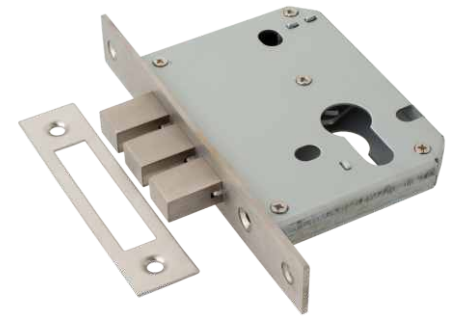

### Zinc Cylinder

## Dead Lock

Dead Lock Centre  
3 Rod, 60mm

**SMDL-01**

**MRP 450/- Per pcs.**

Dead Lock Centre  
3 Rod, 45 / 50mm

**SMDL-3**

**MRP 540/- Per pcs.**

Dead Lock Centre 45 / 50mm  
Biscuit Body